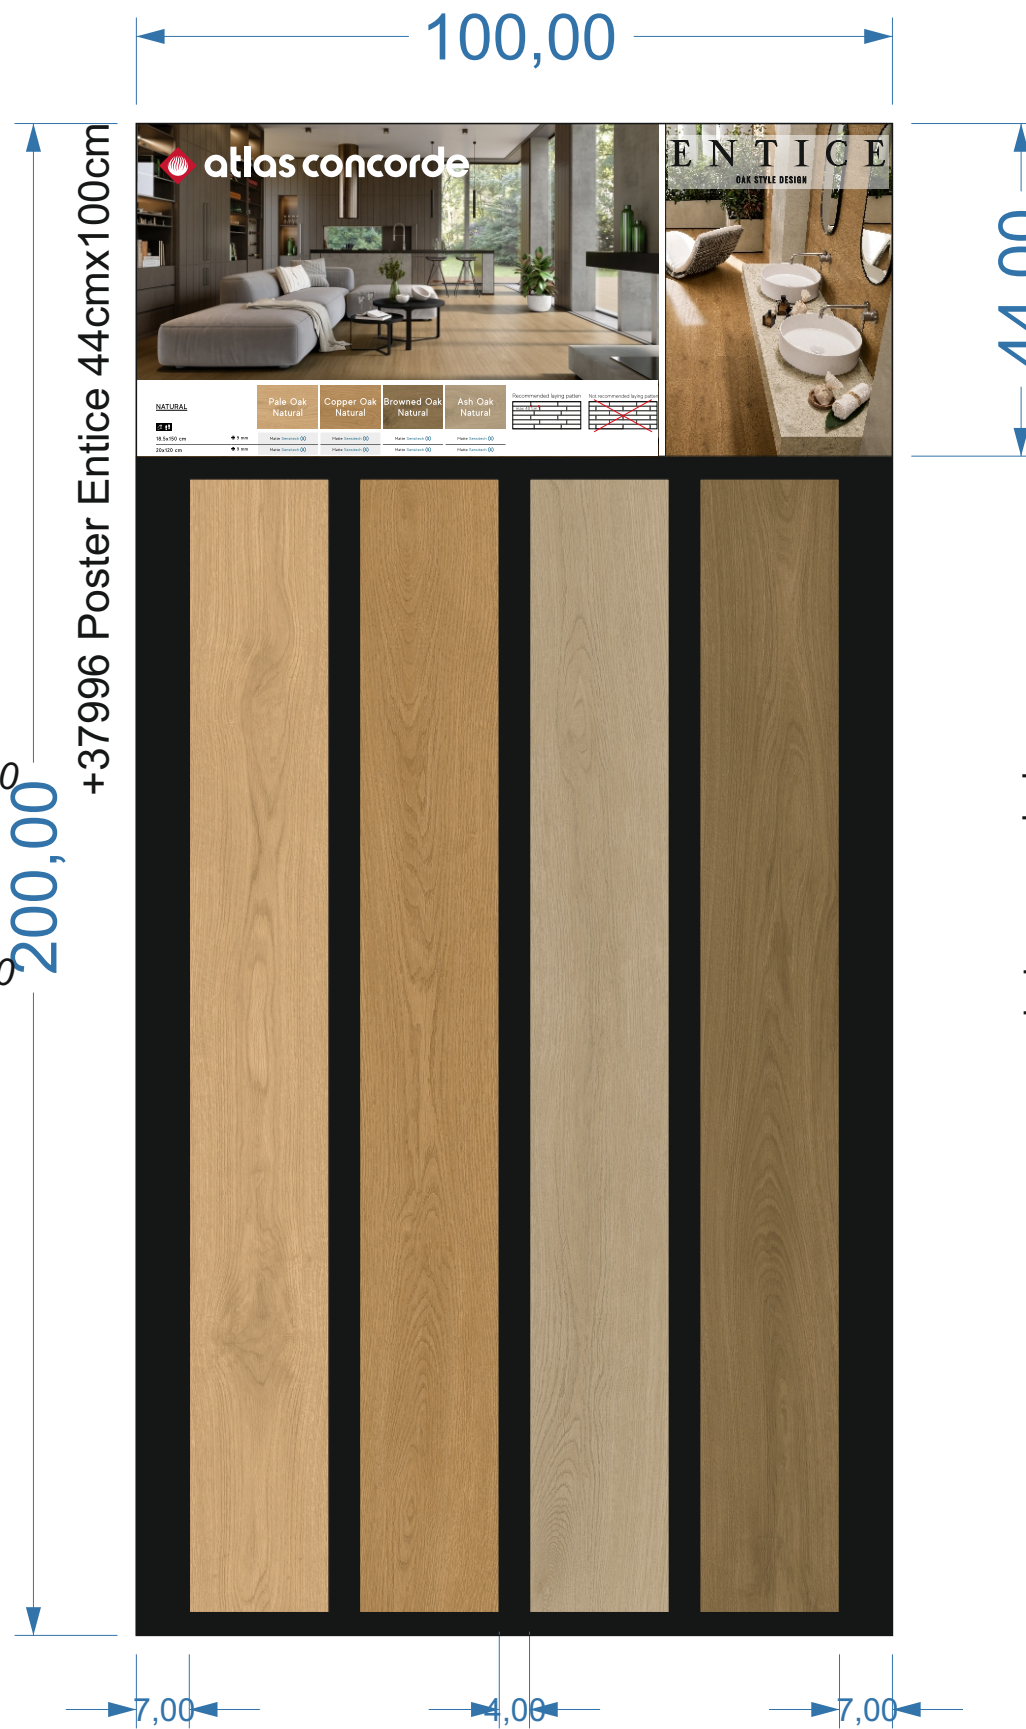

г. МОСКВА
НАХИМОВСКИЙ ПРОСПЕКТ, ДОМ 35.

КОЛЛЕКЦИЯ «Boost MIX»

ФАБРИКА «Atlas Concorde (Italy)»

15/08/2022

+37870 Entice Pale Oak Elegant 18,5x150
+37874 Entice Pale Oak Natural 20x120

+37871 Entice Copper Oak Elegant 18,5x150
+37875 Entice Copper Oak Natural 20x120

+37872 Entice Brownd Oak Elegant 18,5x150
+37876 Entice Brownd Oak Natural 20x120

+37873 Entice Ash Oak Elegant 18,5x150
+37877 Entice Ash Oak Natural 20x120

ОТДЕЛ ПО РАБОТЕ С ДИЛЕРАМИ :

(495) 933 - 50 - 33
(495) 935 - 86 - 34
(495) 989 - 73 - 93

+37997 Panel Atlas Concorde Entice 100x200